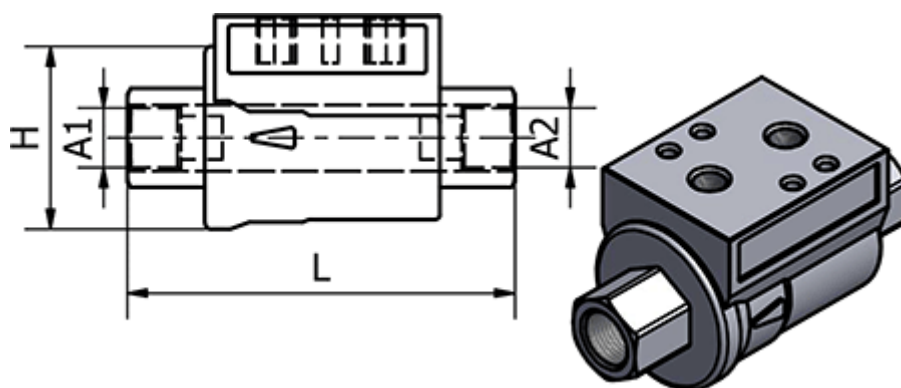

Varenummer: 586351924
Beskrivelse: Ventil 351.924, G 1" - G 1"
Gevind/Gevind

Mål

H	= 69
L	= 143
Max. Arbejdstryk	= 10 bar
Pakning	= FKM
Tilslutning A1	= G 1"
Tilslutning A2	= G 1"